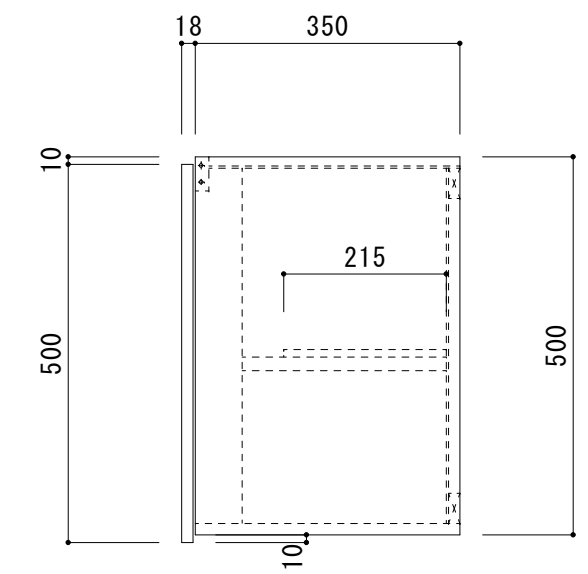

吊戸棚 SEW-TW1000

天板	無塗装合板
扉	FF化粧パ-チ15mm小口テープ貼
側板	化粧パ-チ15mm 小口テープ貼
裏板	無塗装合板
底板	化粧パ-チ15mm 小口テープ貼
取手	手掛仕様
棚板	ワゴン合板
その他	スライト蝶番

備考	図番	縮尺	日付	作成	21/07/14	工事名	品名	吊戸棚 SEW-TW1000	 システムキッチン・流し台・ホームタンク <b>サンライズ産商</b> 株式会社
	SEW-TW1000	1/10		変更					
				変更					