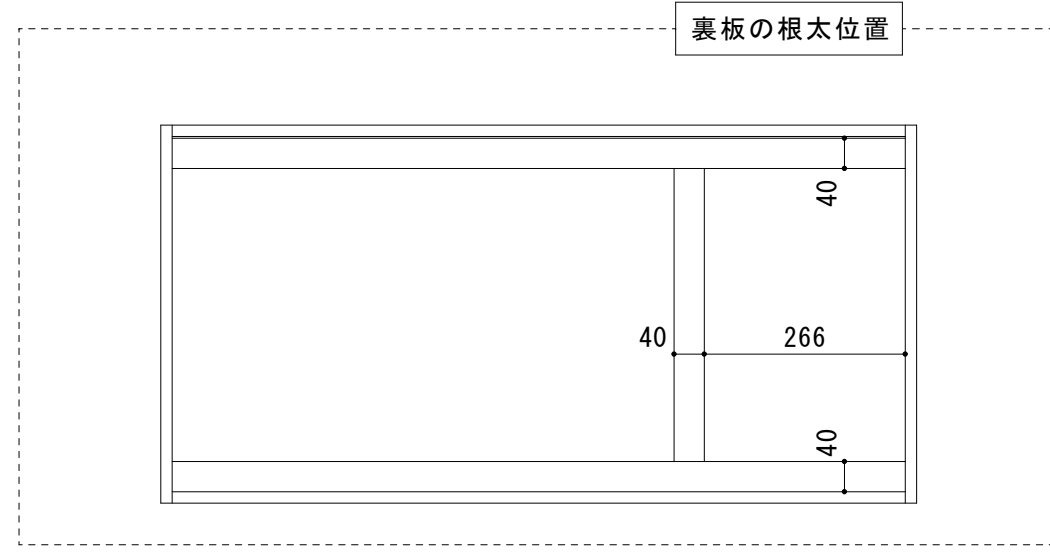

吊戸棚 SEW-TW1000

天板	無塗装合板
扉	FF化粧パ-チ15mm小口テープ貼
側板	化粧パ-チ15mm 小口テープ貼
裏板	無塗装合板
底板	化粧パ-チ15mm 小口テープ貼
取手	手掛仕様
棚板	ワゴン合板
その他	スライト蝶番

備考	図番	縮尺	日付	作成	21/07/14	工事名	品名	吊戸棚 SEW-TW1000	 システムキッチン・流し台・ホームタンク <b>サンライズ産商</b> 株式会社
	SEW-TW1000	1/10		変更					
				変更					