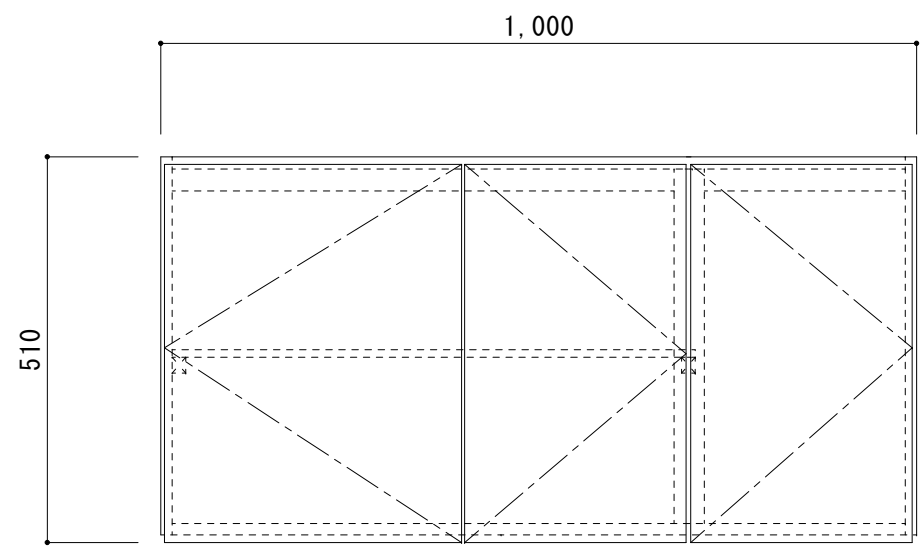

吊戸棚 SEW-TW1000

天板	無塗装合板
扉	FF化粧パ-チ15mm小口テープ貼
側板	化粧パ-チ15mm 小口テープ貼
裏板	無塗装合板
底板	化粧パ-チ15mm 小口テープ貼
取手	手掛仕様
棚板	ワゴン合板
その他	スライト蝶番

備考	図番	縮尺	日付	作成	21/07/14	工事名	品名	吊戸棚 SEW-TW1000	 システムキッチン・流し台・ホームタンク <b>サンライズ産商</b> 株式会社
	SEW-TW1000	1/10		変更					
				変更					